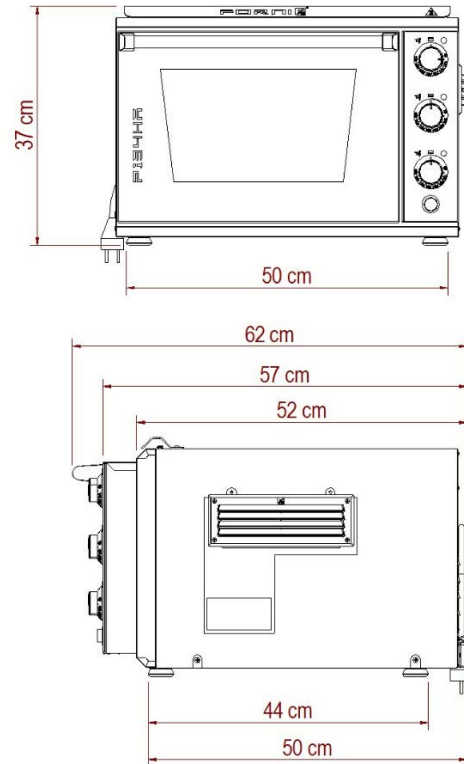

EFFEUNO

**KIROSKEY**

www.kiroskey.co.il

SKU: P234H 509 23.7

Category: Easy Pizza Classic

## P234H 509 Power

Weight	27 kg
Interasse piedini (LxP)	50 x 44 cm
Dimensioni esterne (LxPxA)	55 x 65 x 40 cm
Dimensioni camera cottura (x2)	35 x 41 x 8 cm
Electric Power Supply	Volt ~ 230/50-60Hz
Accessori inclusi	2 biscotti
Power	3,4 kW